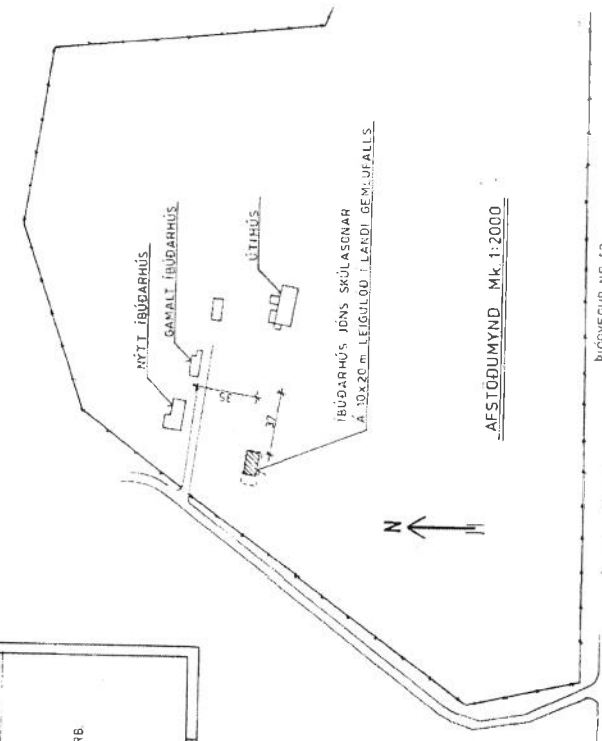

ÞÚGVEGUR NR. 60

GEMLUFALL DÝRAFIRÐI
ÍBÚÐARHÚS JÓNS SKÚLASONAR
STEKKUN — GRUNNMYND, SNID

Verktí	97657	Skjalnúmer	011
Skýring	1:50		

Æskniðinusta Vestfirða hf
Austungur 1 • 600 Hafnarhöfn • Sími 9602