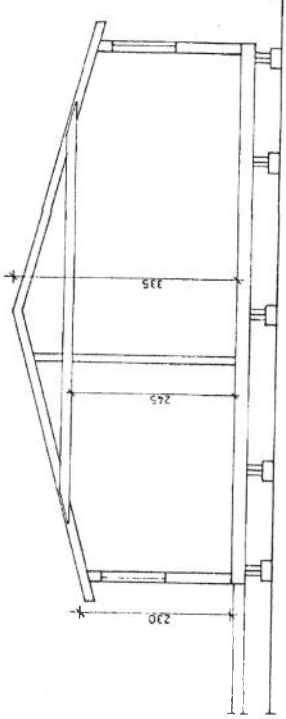

SNID Mk. 1:50